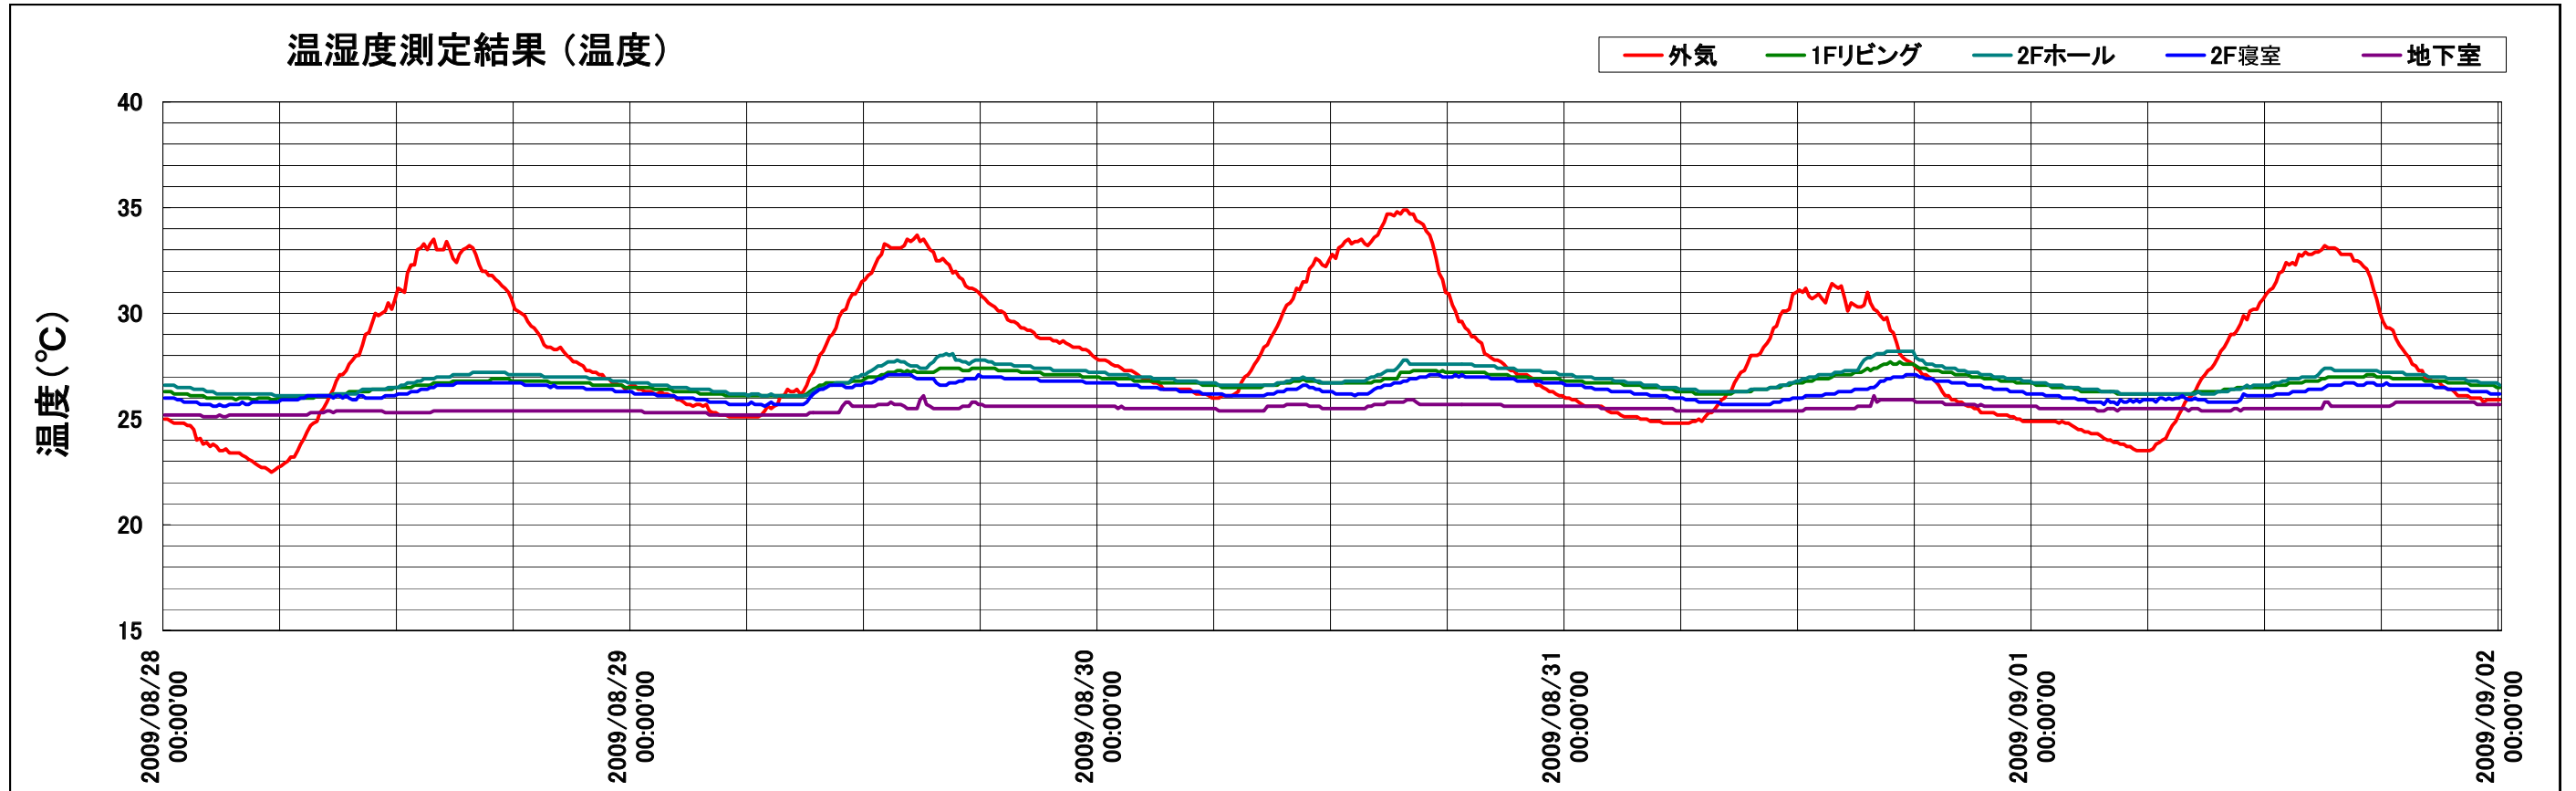

愛知のお住い (8月28日~9月1日)

愛知のお住い(7月24日~9月8日)