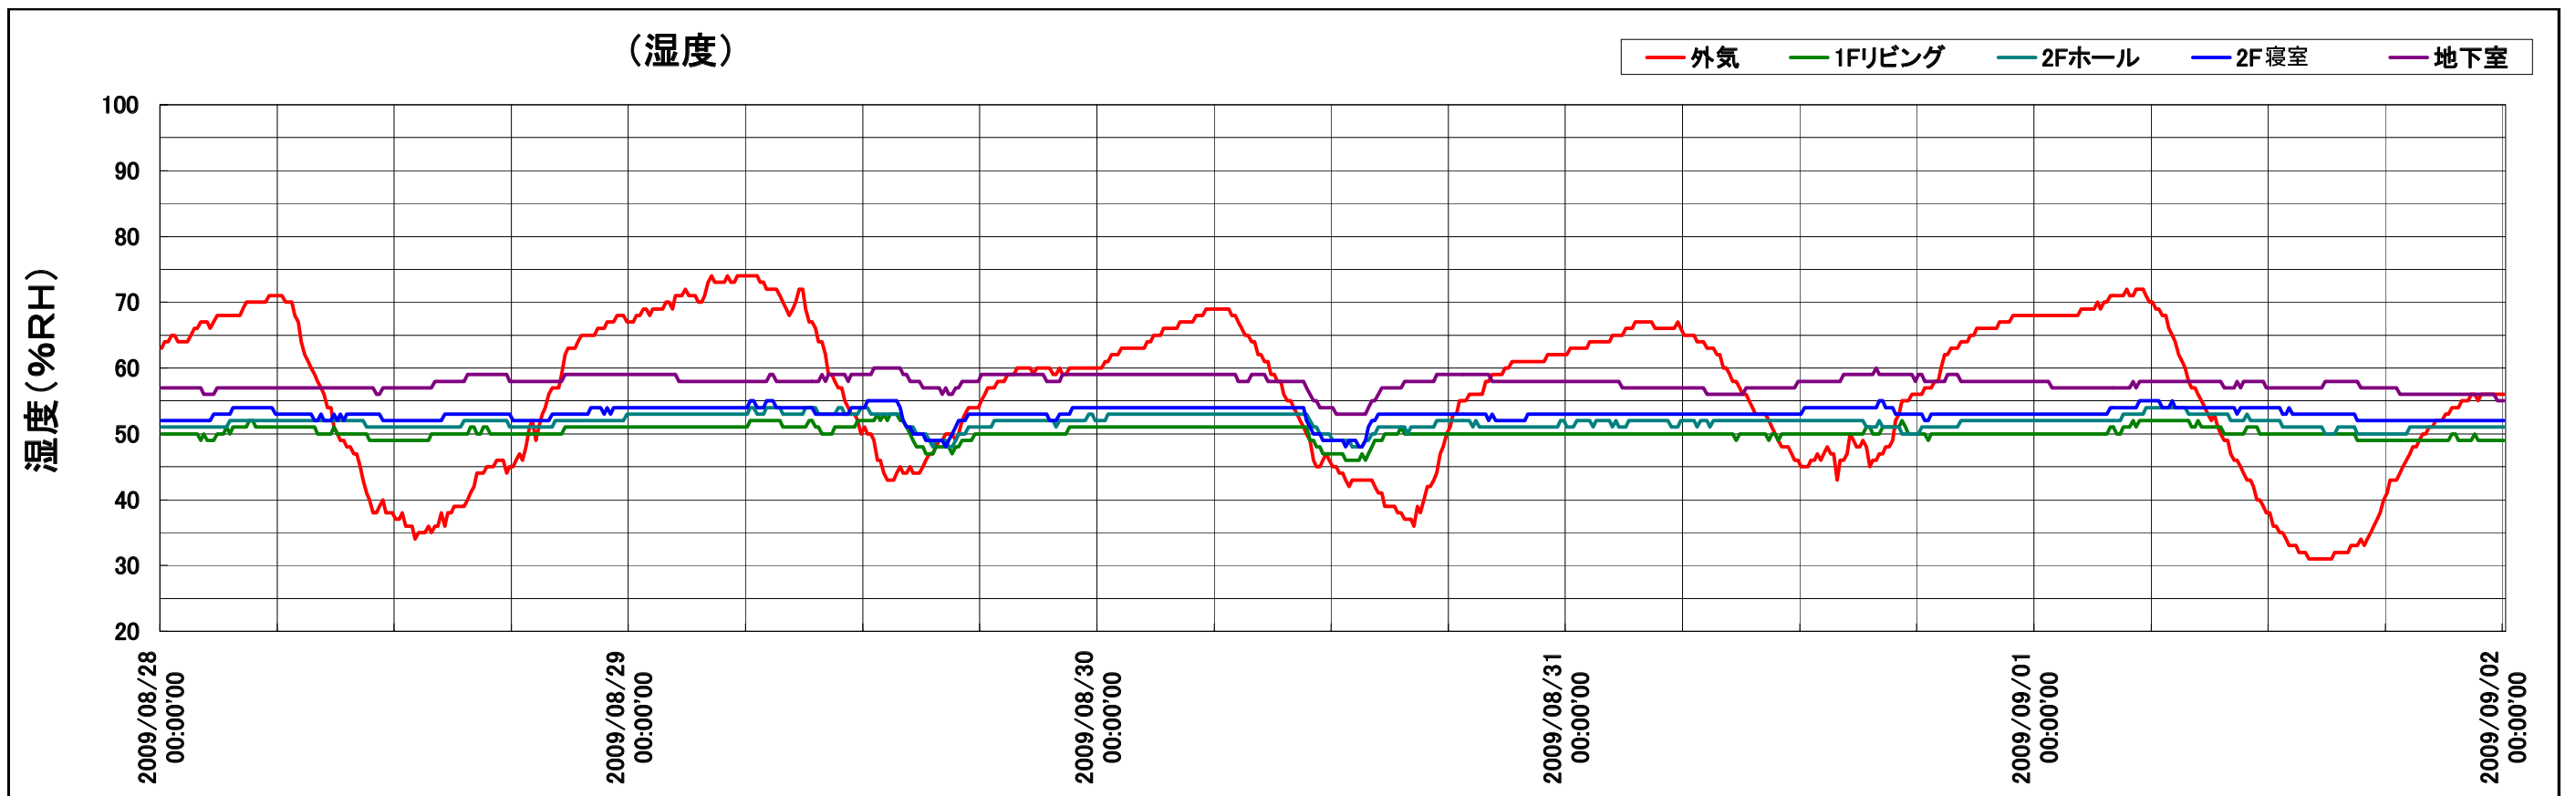

愛知のお住い (8月28日~9月1日)

愛知のお住い(7月24日~9月8日)