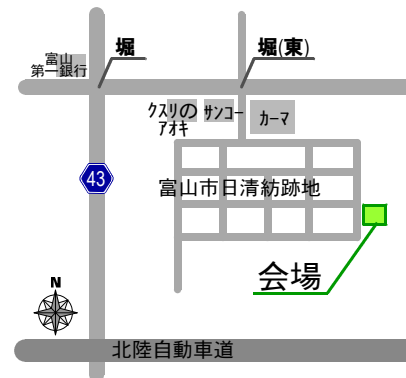

今だから見ることのできる本物の木の家。

暮らしにこだわり

お客様と共に造りあげる

らいじょうの家づくりを、ぜひご覧ください。

木材検査にて

富山市堀川本郷地内

当日、会場近くの交差点に案内看板を設置します。  
それを目印にお越し下さい。

らいじょうスタンプラリーの  
対象イベントです!  
台紙をお持ちの方はお忘れなく!!

24センチ角の大黒柱と丸太梁

住まうほどに愛着が増す  
らいじょう  
株式会社 頼成工務店 富山市婦中町新屋507

TEL 076-465-1001

e-mail e-ie@rai.jyo.jp

URL <http://rai.jyo.jp>