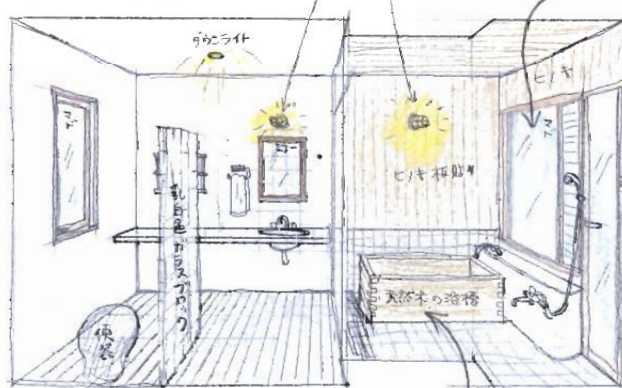

お部屋の模様替えをする時も、色彩の持つ性質を知って色選びをすれば、気分や雰囲気を変え効果的に変える事ができるのです。次回も色彩についてもう少し、お話ししたいと思います。

今月のおすすめ本

金沢みずぎ童謡集  
「明るいほうへ」

金沢みずぎの詩を読むと、大人だって子供だって、心がいいいになって、やさしい気持ちになります。

感動です。

JULA出版局 ¥ 1,296-

〜「木楽」の内部はこんなイメージ〜 其の一。  
《今回は、サニタリー空間のイメージをご紹介します。》

まずは、1階 サニタリー♪

船舶用デキライト

トイレと脱衣室を一体化して、浴室との仕切りもガラスにする事で、とても明るく、広がりのあるプライベート空間になる予定。

見はらしを楽しめる。絶景ポイント!! おためしあれ!

照明器具は、

船舶用のデキライトで、シンプルながら機能美とリゾート気分を楽しめます。

さらに、2階トイレスホース♪♪

お手洗いの為だけでなくメイクやお肌のお手入れも可能な女性にうれしいパウダールームになる予定。