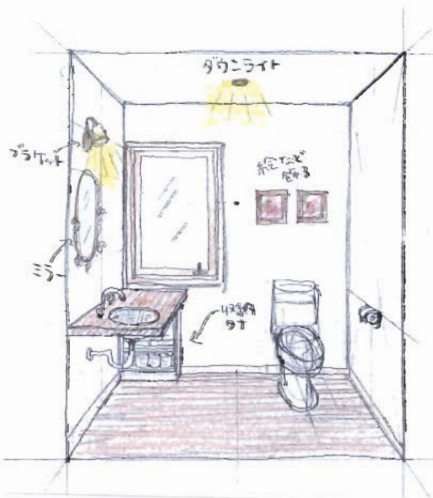

まずは、1階 サニタリー♪

船舶用デキライト

トイレと脱衣室を一体化して、浴室との仕切りもガラスにする事で、とても明るく、広がりのあるプライベート空間になる予定。

見はらしを楽しめる。絶景ポイント!! おためしあれ!

照明器具は、

船舶用のデキライトで、シンプルながら機能美とリゾート気分を楽しめます。

さらに、2階トイレスホース♪♪

お手洗いの為だけでなくメイクやお肌のお手入れも可能な女性にうれしいパウダールームになる予定。

照明やミラーはクラシックな雰囲気もいいなあ...

本物の木の浴槽と、ヒキ板貼りの壁で森林浴気分をリフレッシュ!!

待ちどおしいナァ

お問い合わせは...

らいじょう こうてん

株式会社 頼成工務店

〒939-2934 婦負郡婦中町新屋507

Tel 076-465-1001